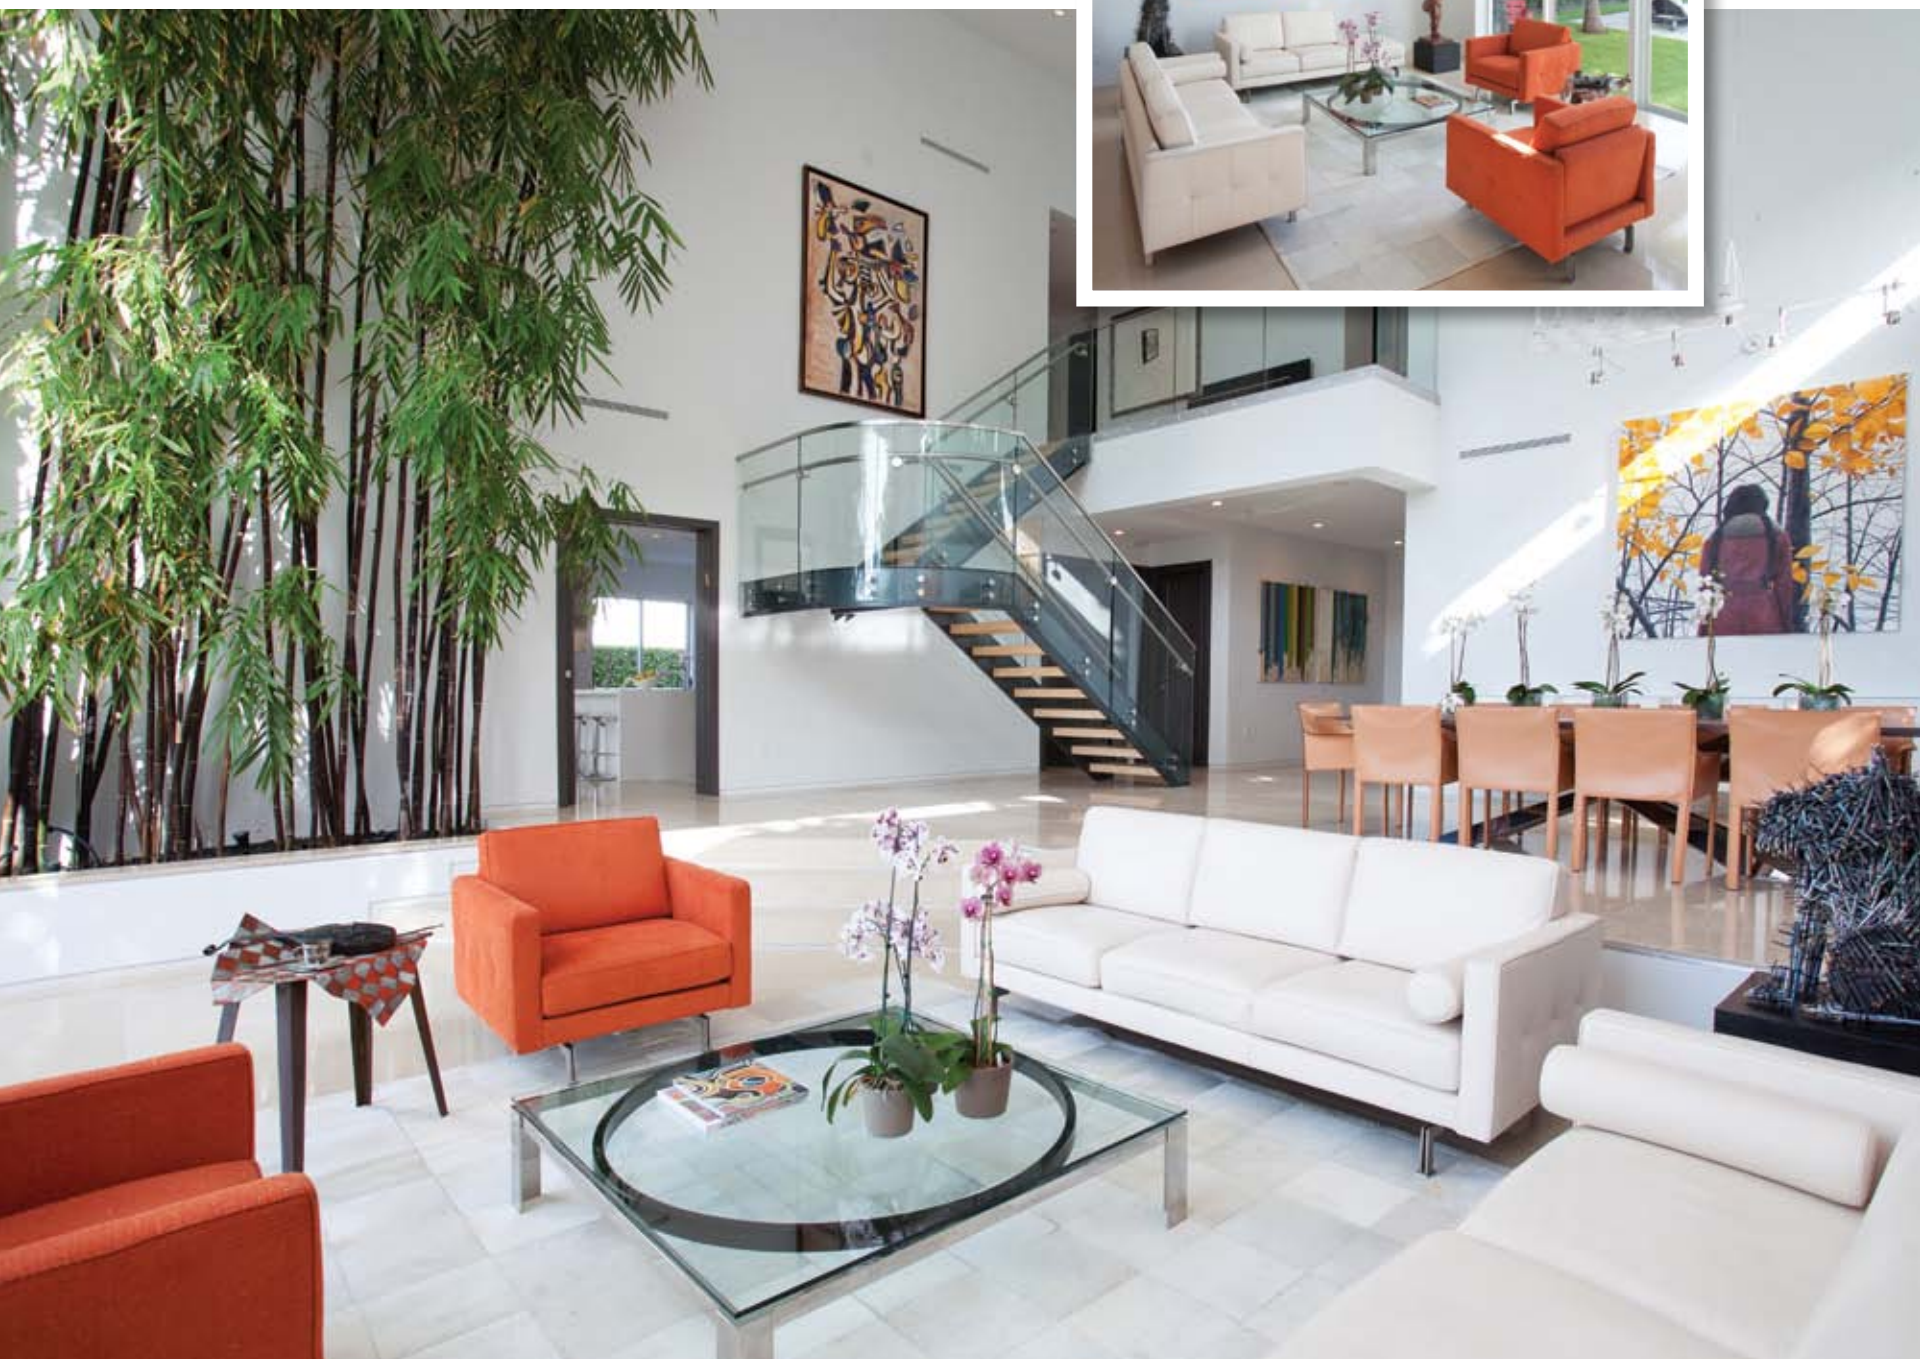

Por **Patricia Vivas Ortega**
Fotografía **Robin Hill / Cortesía SDH Studio**

AL ESTILO ZEN

La elegancia de esta casa se hace partícipe desde su fachada, en donde el juego de color blanco con los ventanales brinda una calidez e iluminación inigualable.

96 Golden Beach Drive

Situado en un terreno de 13.000 pies cuadrados, esta casa fue diseñada en torno a un espacio de 27 pies de alto. Llevando un enfoque Zen y minimalista, se buscó traer el paisaje exterior hacia al interior de la vivienda, haciendo que el espacio dé una triple altura con luz natural y áreas verdes. A su vez, la esencia fundamental del diseño hace que las diferentes áreas se comuniquen entre sí y permiten una verdadera integración. **SDH Studio** hace hincapié en el valor del diseño ambientalmente sustentable para dicha construcción, iniciada en abril de 2010 y culminada en septiembre de 2011.

La impecable y espaciosa sala posee un toque de armonía con sus colores beige y naranja que resaltan a simple vista.
Demostrando que la naturaleza también puede ser parte de los espacios interiores.

Un ostentoso comedor se hace protagonista de esta residencia, en donde el punto focal lo tiene una impresionante y moderna mesa de madera.

Para los amantes de la cocina, aquí se aprecia lo elegante pero sin perder lo minimalista. Un ambiente que inspira tranquilidad en cada rincón haciendo juego con los otros espacios.

La habitación ofrece comodidad, modernismo y armonía, con un color blanco que denota tranquilidad y una vista al lago.